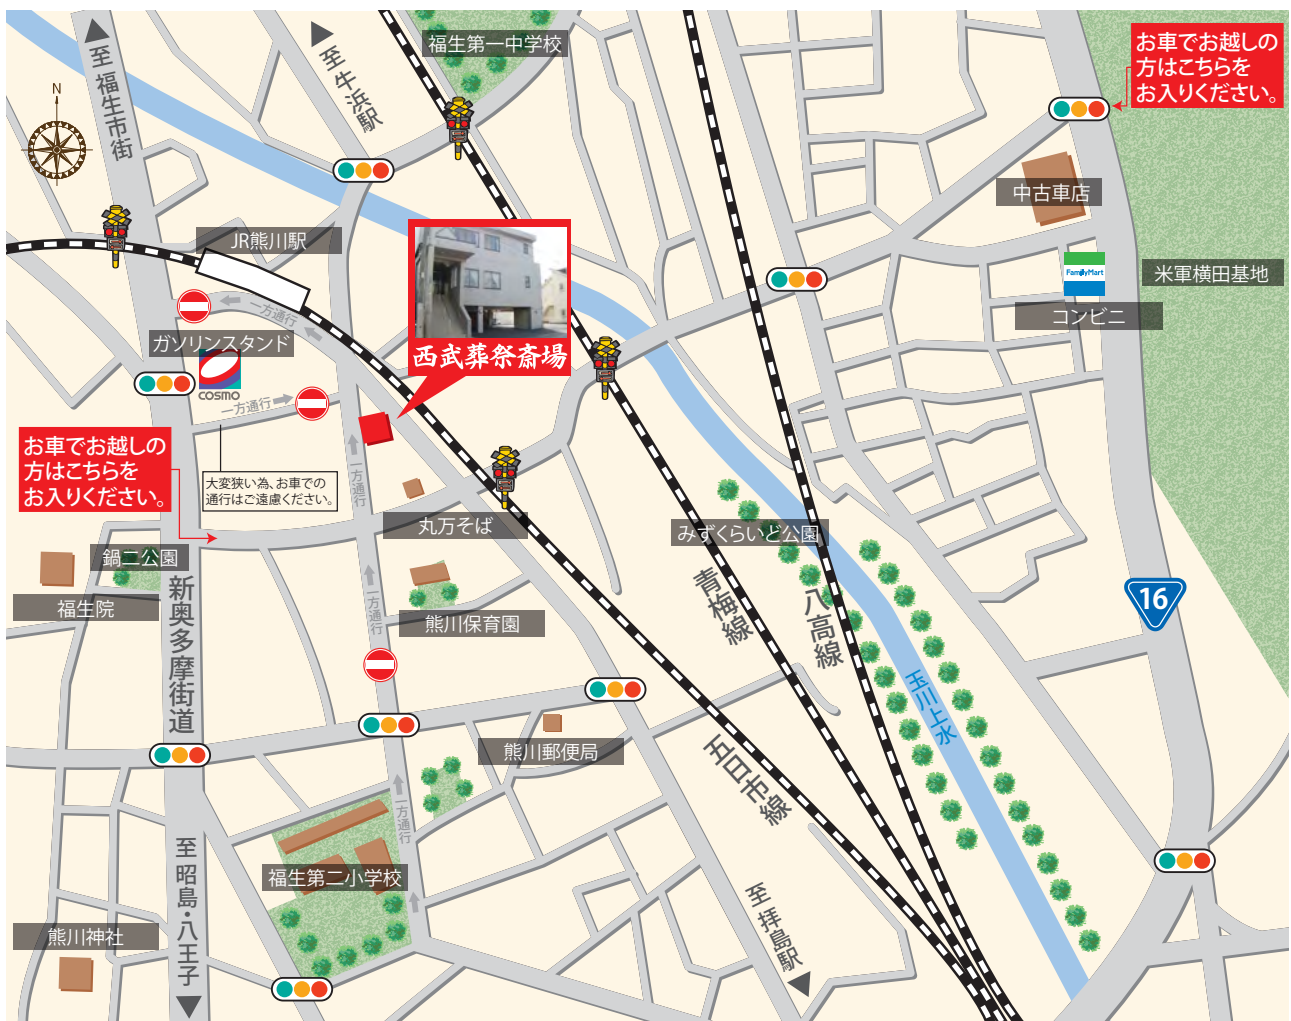

西武葬祭斎場のご案内

電車でお越しの方

- JR五日市線 熊川駅より徒歩2分(150m)
- JR青梅線 八高線 西武拝島線 拝島駅より徒歩15分(1,200m)
- JR青梅線 牛浜駅南口より徒歩12分(900m)

お車でお越しの方(無料駐車場完備)

- 16号よりお越しの方…中古車店横の信号機を西方面に入り、五日市線踏切通過後右折、約100m先左側に斎場がございます。
- 新奥多摩街道よりお越しの方…鍋二公園前の道路を東方面に入り、交差点を左折後、約100m先右側に斎場がございます。
- ナビゲーションで検索の場合「東京都福生市熊川761」とご入力ください。